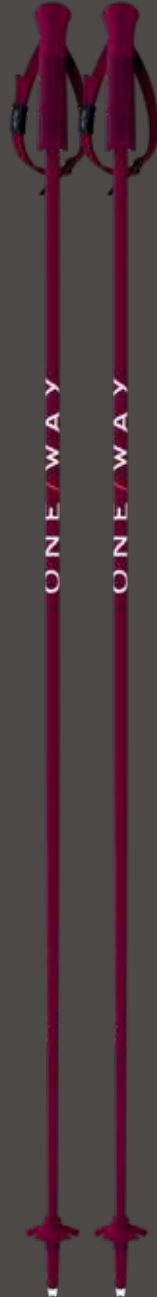

GTX 14 BLACKBERRY - COMPLETE KIT

¥13,200 (本体 ¥12,000)
Made in China

Item no.	OZ32721
Lengths	KIT 140 cm
Weight	285g / 140cm (per pc/sample length)
Shaft	Alu 7075
Grip	2K Modular Grip
Strap	Quick adj. Strap
Shaft ø	14:9 (mm)
Basket	On Piste Basket
Tip	Middle Ferrule + Steel Tip
Finish	Softtouch

雪の斜面をパツと鮮やかに。薄くて軽いアルミシャフトは、耐久性が高くスポーティなイメージ。人間工学に基づく握りがズレにくい2Kグリップは、様々なターンで確実にホールドできる。簡単に交換できるバスケットも特徴のひとつ。

※単色のキットです。