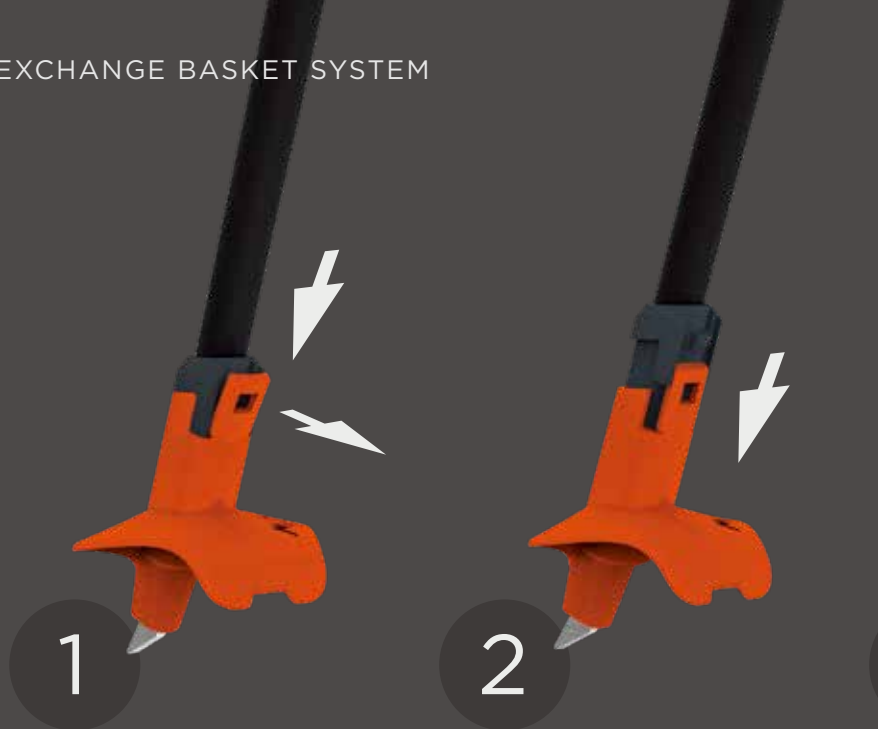

/LOW
VOLUME

/MID
VOLUME

/HIGH
VOLUME

Article no.	Model	Description, Compatibility
GRIPS		
OZ80023	CARBON GRIP 2.0 LV ¥4,840 (本体 ¥4,400) Made in China	Fibre-reinforced Grip with 360° cork shield for small hands. Compatible with all 16 mm shafts.
OZ80123	CARBON GRIP 2.0 MV ¥4,840 (本体 ¥4,400) Made in China	Fibre-reinforced Grip with 360° cork shield for mid-sized hands (average hand size). Compatible with all 16 mm shafts.
OZ80223	CARBON GRIP 2.0 HV ¥4,840 (本体 ¥4,400) Made in China	Fibre-reinforced Grip with 360° cork shield for big hands. Compatible with all 16 mm shafts.

Article no.	Model	Description, Compatibility
STRAPS		
OZ81023	AV WC STRAP 2.0 ¥3,850 (本体 ¥3,500) Made in China	High performance strap from Worldcup with fixed strap connection. Compatible with Carbon Grip 2.0 LV, MV and HV. Sizes: XXS / XS / S / M / L / XL / XXL.

GRIP & STRAP CONNECTION

モジュラー レース グリップ システム

AVワールドカップ ストラップIIは、ストラップとグリップをロックすることで確実に固定され、ポールワークでのパワー伝達とコントロールを提供。人間工学に基づいて設計されたストラップは、様々な手の大きさに合わせて7サイズを用意。

ストラップをグリップに取り付けるには、まずグリップ上部にある溝にストラップの取り付け部分を挿入。次に、ストラップの取り付け部分の穴に、固定するパーツを横方向から押し込む。カチッという音で正しい位置にロックされ、固定した部分の緩みや歪みがないことが確認できる。