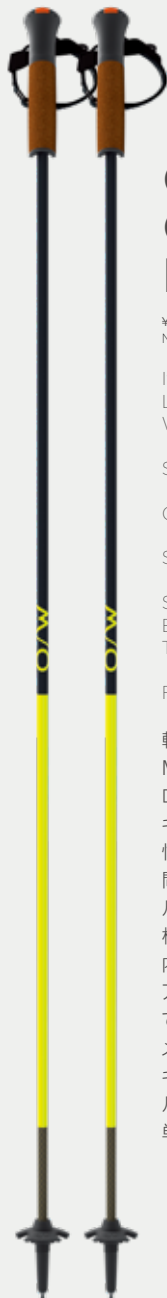

SIMPLE, CLEAR & CONCISE.

GT 11 CARBON MAG

シンプルで、
分かりやすく、
簡単

GT 11 CARBON MAG

¥25,300(本体 ¥23,000)
Made in China

Item no.	OZ31023
Lengths	115 - 120 (5cm)
Weight	242g / 125cm (per pc/sample length)
Shaft	Aramid Tip, Carbon 55%
Grip	Mag Point Cork Grip Slim
Strap	Mag Point Strap / Mag Point Strap Slim
Shaft ø	11:9 (mm)
Basket	On Piste Basket Middle Ferrule + Carbide Tip
Finish	Softtouch

軽量で非常に細いGT11 CARBON MAGは、高度な技術を採用したプロダクトで、高い機能を求めるスキーヤーのニーズに応える安定性と頑丈な構造を備えている。人間工学に基づく2Kマグポイントコルクグリップは、手によく馴染み、様々なシチュエーションで活躍。内蔵されたストラップの磁気式アタッチメントは、カチッと音がして簡単に外れるため、転倒時のダメージを防いでくれる。アラミドスキーエッジプロテクションはポールの損傷を軽減し、バスケットは簡単に交換できる。