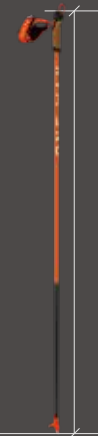

POLE

NORDIC

NORDIC

LENGTH ADVICE

Max = h * 0.85 (Classic) /
* 0.9 (Skating) /
* 0.8 (Fitness)

Body Height	Skating		Classic		Fitness	
	cm	from to	from to	from to		
200	175	180	167.5	172.5	152.5	162.5
195	170	175	162.5	167.5	155	160
190	167.5	172.5	157.5	162.5	150	155
185	162.5	167.5	155	160	145	150
180	160	165	150	155	140	145
175	155	160	145	150	140	145
170	150	155	140	145	135	140
165	145	150	137.5	142.5	130	135
160	140	145	135	137.5	125	130
155	135	140	130	135	120	125
150	130	135	125	130	115	120
145	125	130	120	125	115	120
140	120	125	115	120	110	115
135	115	120	110	115	105	110
130	110	115	105	110	100	105
125	105	110	100	105	95	100