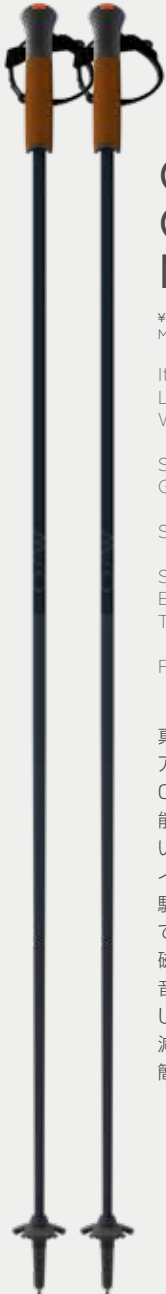

GT 13 CARBON MAG

¥22,000(本体 ¥20,000)
Made in China

Item no.	OZ31123
Lengths	110 - 120 (5cm)
Weight	222g / 125cm (per pc/sample length)
Shaft	Carbon 70%
Grip	Mag Point Cork Grip Slim
Strap	Mag Point Strap / Mag Point Strap Slim
Shaft ø	13:9 (mm)
Basket	On Piste Basket
Tip	Middle Ferrule + Carbide Tip
Finish	Softtouch

真剣にスキーに取り組んでいるアルペンスキーヤーは、GT13 CARBON MAGのような高性能カーボンポールへの評価は高い。人間工学に基づく2Kマグポイントコルクグリップは、手によく馴染み、様々なシチュエーションで活躍。内蔵されたストラップの磁気式アタッチメントは、カチッと音がして簡単に取り付け&取り外しができ、転倒時のダメージを軽減してくれる。バスケットの交換も簡単。