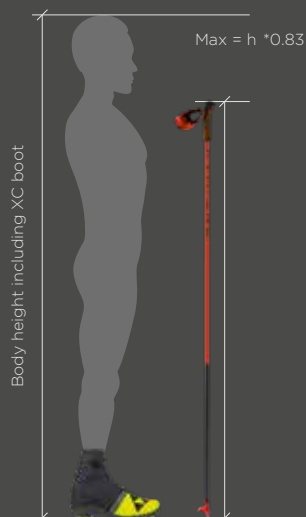

NORDIC ACCORDING TO FIS RULES

Body Height cm	Classic cm
200	168.5
195	164.5
190	160.5
185	156.5
180	151.5
175	147.5
170	143.5
165	139.5
160	135.5
155	131.5
150	127.5
145	122.5
140	118.5
135	114.5
130	110.5
125	106.5