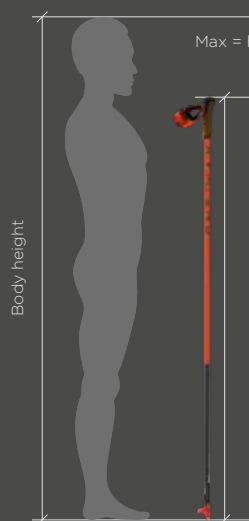

Article no.	Model	Dimension	Volume (L)	Material
POLE TUBES & CASES				
OZ18023	 SKI POLE TUBE TELESCOPE - 8 PAIRS ¥19,800 (本体 ¥18,000) Made in China	155-185 x 19 x 10cm		900D RPET
OZ18123	 SKI POLE TUBE SMALL - 4 PAIRS ¥12,100 (本体 ¥11,000) Made in China	178 x 18 x 18cm		900D RPET

POLE LENGTH ADVICE

NORDIC

Body Height cm	Skating		Classic		Fitness	
	from	to	from	to	from	to
200	175	180	167.5	172.5	152.5	162.5
195	170	175	162.5	167.5	155	160
190	167.5	172.5	157.5	162.5	150	155
185	162.5	167.5	155	160	145	150
180	160	165	150	155	140	145
175	155	160	145	150	140	145
170	150	155	140	145	135	140
165	145	150	137.5	142.5	130	135
160	140	145	135	137.5	125	130
155	135	140	130	135	120	125
150	130	135	125	130	115	120
145	125	130	120	125	115	120
140	120	125	115	120	110	115
135	115	120	110	115	105	110
130	110	115	105	110	100	105
125	105	110	100	105	95	100