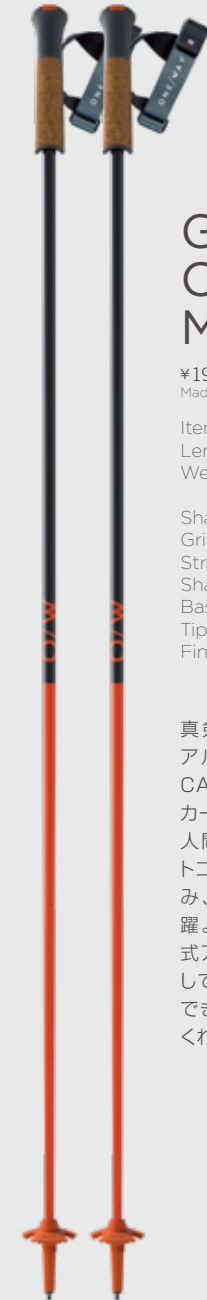

GT 13 CARBON MAG

¥19,800 (本体 ¥18,000)
Made in China

Item no.	OZ31121
Lengths	110 - 125 (5cm)
Weight	222g / 125cm (per pc/sample length)
Shaft	Carbon 70%
Grip	Mag Point Cork Grip
Strap	Mag Point Strap
Shaft ø	13:9 (mm)
Basket	On Piste Basket
Tip	Sintered Tip
Finish	Softtouch

真剣にスキーに取り組んでいるアルペンスキーヤーは、GT13 CARBON MAGのような高性能カーボンポールへの評価は高い。人間工学に基づく2Kマグポイントコルクグリップは、手によく馴染み、様々なシチュエーションで活躍。内蔵されたストラップの磁気式アタッチメントは、カチッと音がして簡単に取り付け&取り外しができ、転倒時のダメージを防いでくれる。バスケットの交換も簡単。