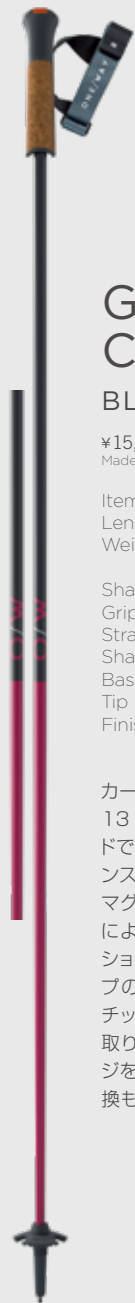

GT 13 COMP MAG BLACKBERRY

¥15,400 (本体 ¥14,000)
Made in China

Item no.	OZ31321
Lengths	105 - 120 (5cm)
Weight	228g / 125cm (per pc/sample length)
Shaft	Carbon 30%
Grip	Mag Point Cork Grip
Strap	Mag Point Strap
Shaft ø	13:9 (mm)
Basket	On Piste Basket
Tip	Sintered Tip
Finish	Softtouch

カーボンコンポジットポールのGT 13 COMP MAGは、どんなスピードでも軽さと安定性の絶妙なバランスを実現。人間工学に基づく2Kマグポイントコルクグリップは、手によく馴染み、様々なシチュエーションで活躍。内蔵されたストラップの磁気式アタッチメントは、カチッと音がして簡単に取り付け&取り外しができ、転倒時のダメージを防いでくれる。バスケットの交換も簡単。