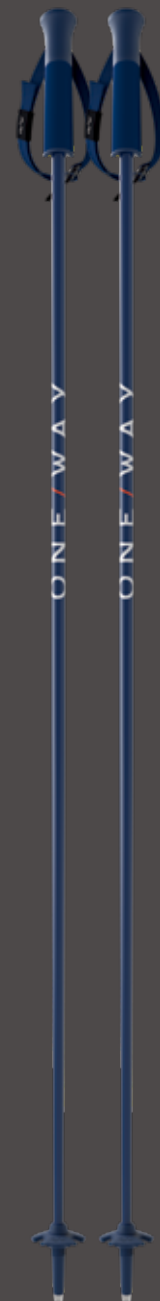

GTX 14 NAVY - COMPLETE KIT

¥11,000 (本体 ¥10,000)
Made in China

Item no.	OZ32521
Lengths	KIT 140cm
Weight	285g / 140cm (per pc/sample length)
Shaft	Alu 7075
Grip	2K Modular Grip
Strap	Quick adj. Strap
Shaft ø	14:9 (mm)
Basket	On Piste Basket
Tip	Steel Tip
Finish	Softtouch

雪の斜面をパツと鮮やかに。シャフト、グリップ、ストラップ、リングの色を選んで、自分だけのGTX 14ポールを作ろう。薄くて軽いアルミシャフトは、耐久性が高くスポーティなイメージ。人間工学に基づく握りがズレにくい2Kグリップは、様々なターンで確実にホールドできる。簡単に交換できるバスケットも特徴のひとつ。