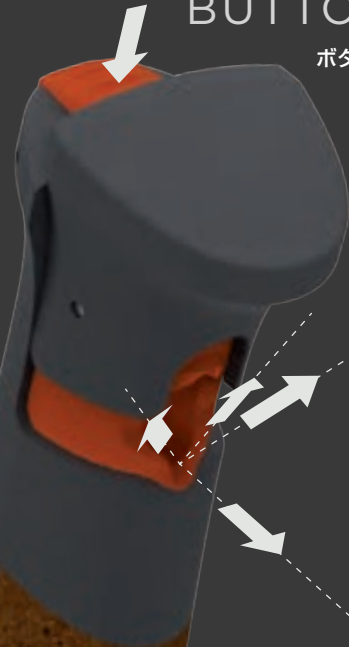

雪の斜面をパッと鮮やかに。シャフト、グリップ、ストラップ、リングの色を選んで、自分だけのGTX 14ポールを作ろう。薄くて軽いアルミシャフトは、耐久性が高くスポーティなイメージ。人間工学に基づく握りがズレにくい2Kグリップは、様々なターンで確実にホールドできる。簡単に交換できるバスケットも特徴のひとつ。

ALPINE MAG POINT GRIP & STRAP

アルパイン マグポイント グリップ&ストラップ

マグポイント アルパイン システムは、ボタンを押すだけで簡単にマグポイントストラップのクリックイン&アウトが可能。このグリップからストラップを外せる内蔵されたセーフティリリース メカニズムにより、転倒時に手のダメージを軽減することができる。

PUSH THE
BUTTON ...

ボタンを押す

TO RELEASE
THE STRAP.
WITH INTEGRATED
SAFETY RELEASE.

リリースシステムにより
ストラップが外れる