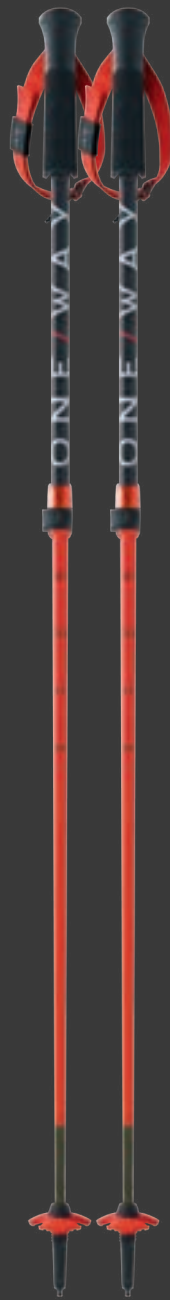

RD CARBON VARIO

¥23,100 (本体 ¥21,000)
Made in China

Item no.	OZ38221
Lengths	90 - 120 (variable)
Weight	265g (per pc)
Shaft	Alu 7075, Carbon 70%
Grip	2K Grip
Strap	Quick adj. Strap Pro
Shaft ø	16:14:9 (mm)
Basket	On Piste Basket
Tip	Sintered Tip
Finish	Softtouch

日本市場待望の、デモスキーヤーをターゲットに開発された、伸縮タイプのオンピステモデル。レースモデルと同様な2K(2素材融合)グリップは、握り易さ、フィットも絶妙。クイックアジャストストラップPROは、スタート前の装着もスピーディ。シャフトは上部アルミ、下部カーボンで振り易さにこだわった設計。先端部分は、アラミド繊維で強化し、耐久性を高めた。