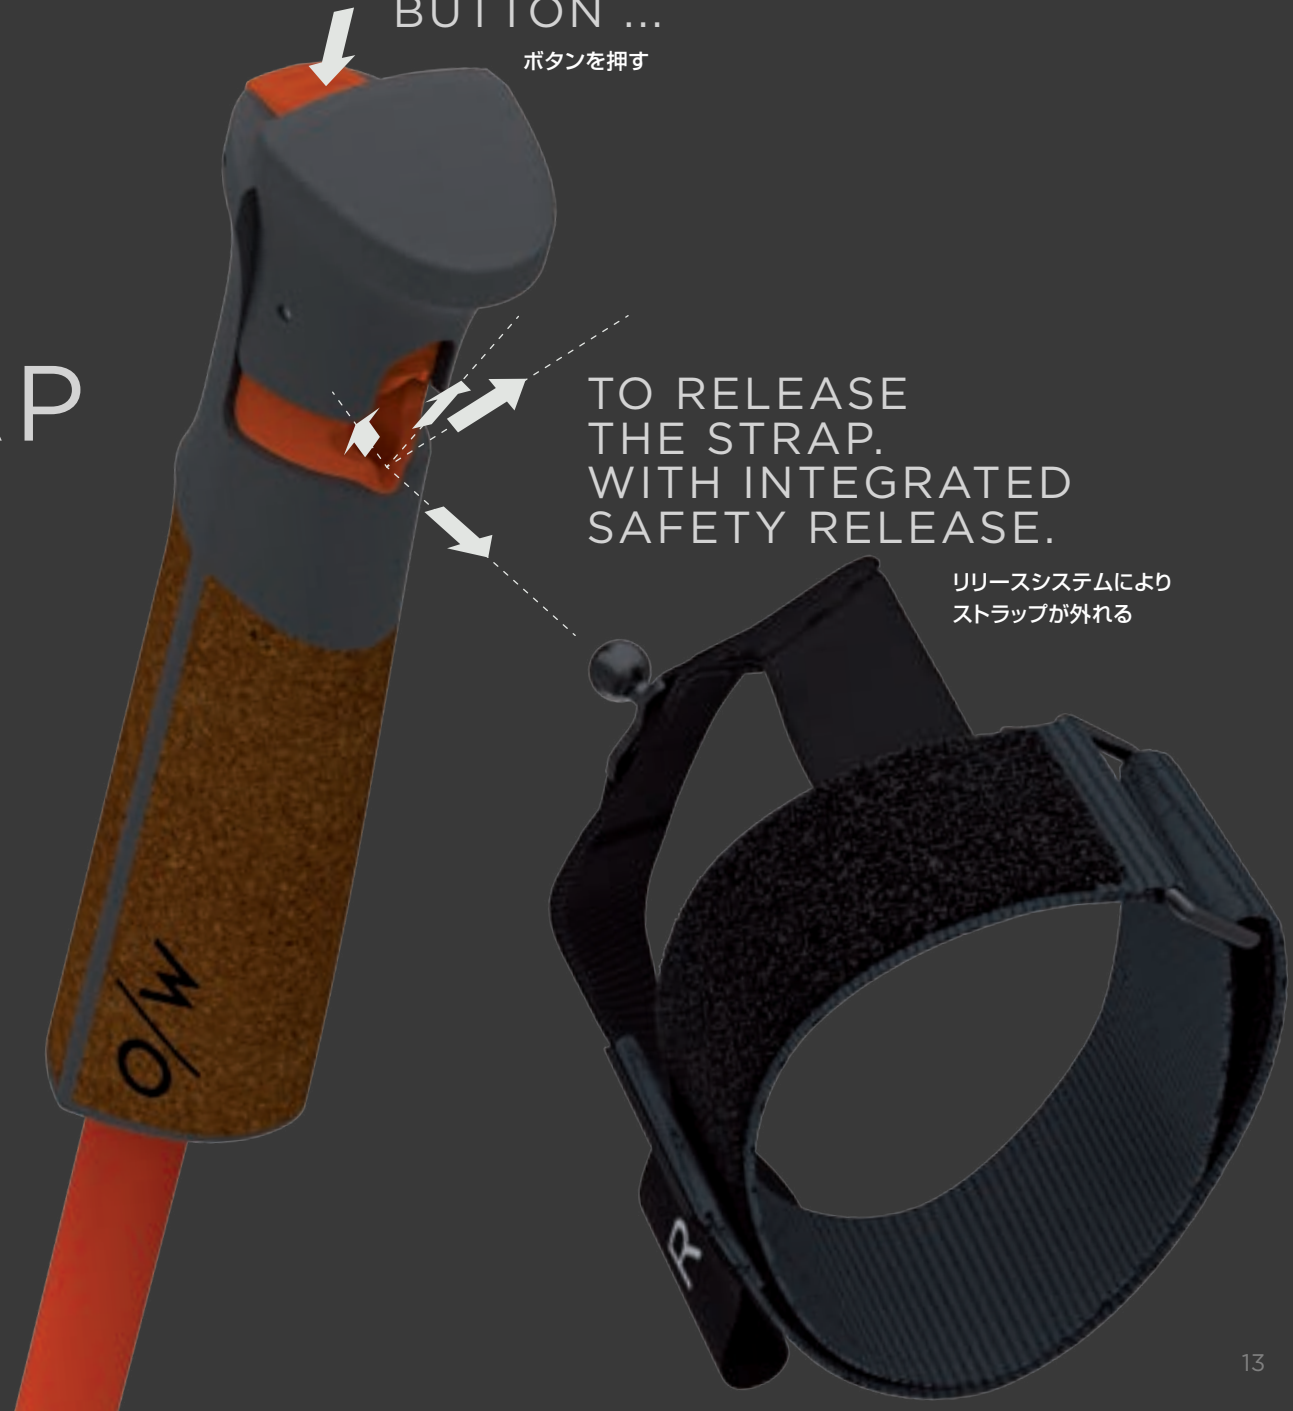

## アルパイン マグポイント グリップ&ストラップ

マグポイント アルパイン システムは、ボタンを押すだけで簡単にマグポイントストラップのクリックイン&アウトが可能。このグリップからストラップを外せる内蔵されたセーフティリリース メカニズムにより、転倒時に手のダメージを軽減することができる。

PUSH THE  
BUTTON ...

ボタンを押す

TO RELEASE  
THE STRAP.  
WITH INTEGRATED  
SAFETY RELEASE.

リリースシステムにより  
ストラップが外れる